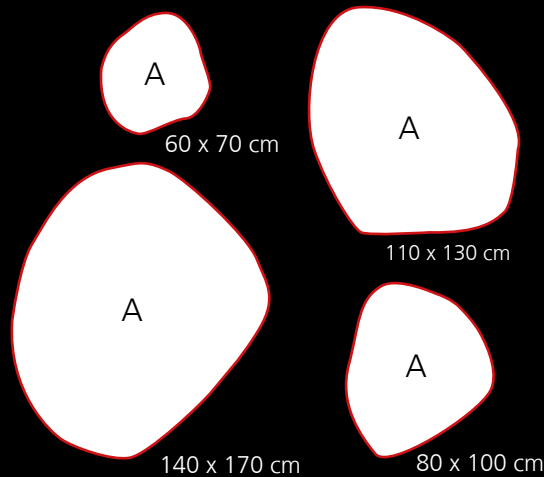

170 x 170 cm
200 x 200 cm
230 x 230 cm
260 x 260 cm

Ø 175 cm
Ø 200 cm
Ø 225 cm
Ø 250 cm
Ø 275 cm
Ø 300 cm
Ø 325 cm
Ø 350 cm

Fraster Puzzle

Puzzle Duo

Puzzle Duo

Puzzle Trio

Puzzle Trio

140 x 200 cm
170 x 240 cm
200 x 290 cm
230 x 330 cm
260 x 370 cm

170 x 170 cm
200 x 200 cm
230 x 230 cm
260 x 260 cm

170 x 240 cm
200 x 290 cm
230 x 330 cm
260 x 370 cm

170 x 170 cm
200 x 200 cm
230 x 230 cm
260 x 260 cm

Fraster Strips

(170 x 240)

140 x 200 cm
170 x 240 cm
200 x 290 cm
230 x 330 cm
260 x 370 cm

Fraster Pebble

Fraster MiniChess

135 x 195 cm
165 x 255 cm
195 x 315 cm
225 x 345 cm
255 x 375 cm

165 x 165 cm
195 x 195 cm
225 x 225 cm
255 x 255 cm

Ordering of felt rugs: Bestilling af felt tæpper:

1. Choose size
Vælg størrelse

Width x length in cm
Bredde x længde i cm

2. Choose design
Vælg mønster

Tiles

Puzzle

Strips

MiniChess

Pebble

3. Choose colour for each design part
Vælg farve på hver mønsterdel